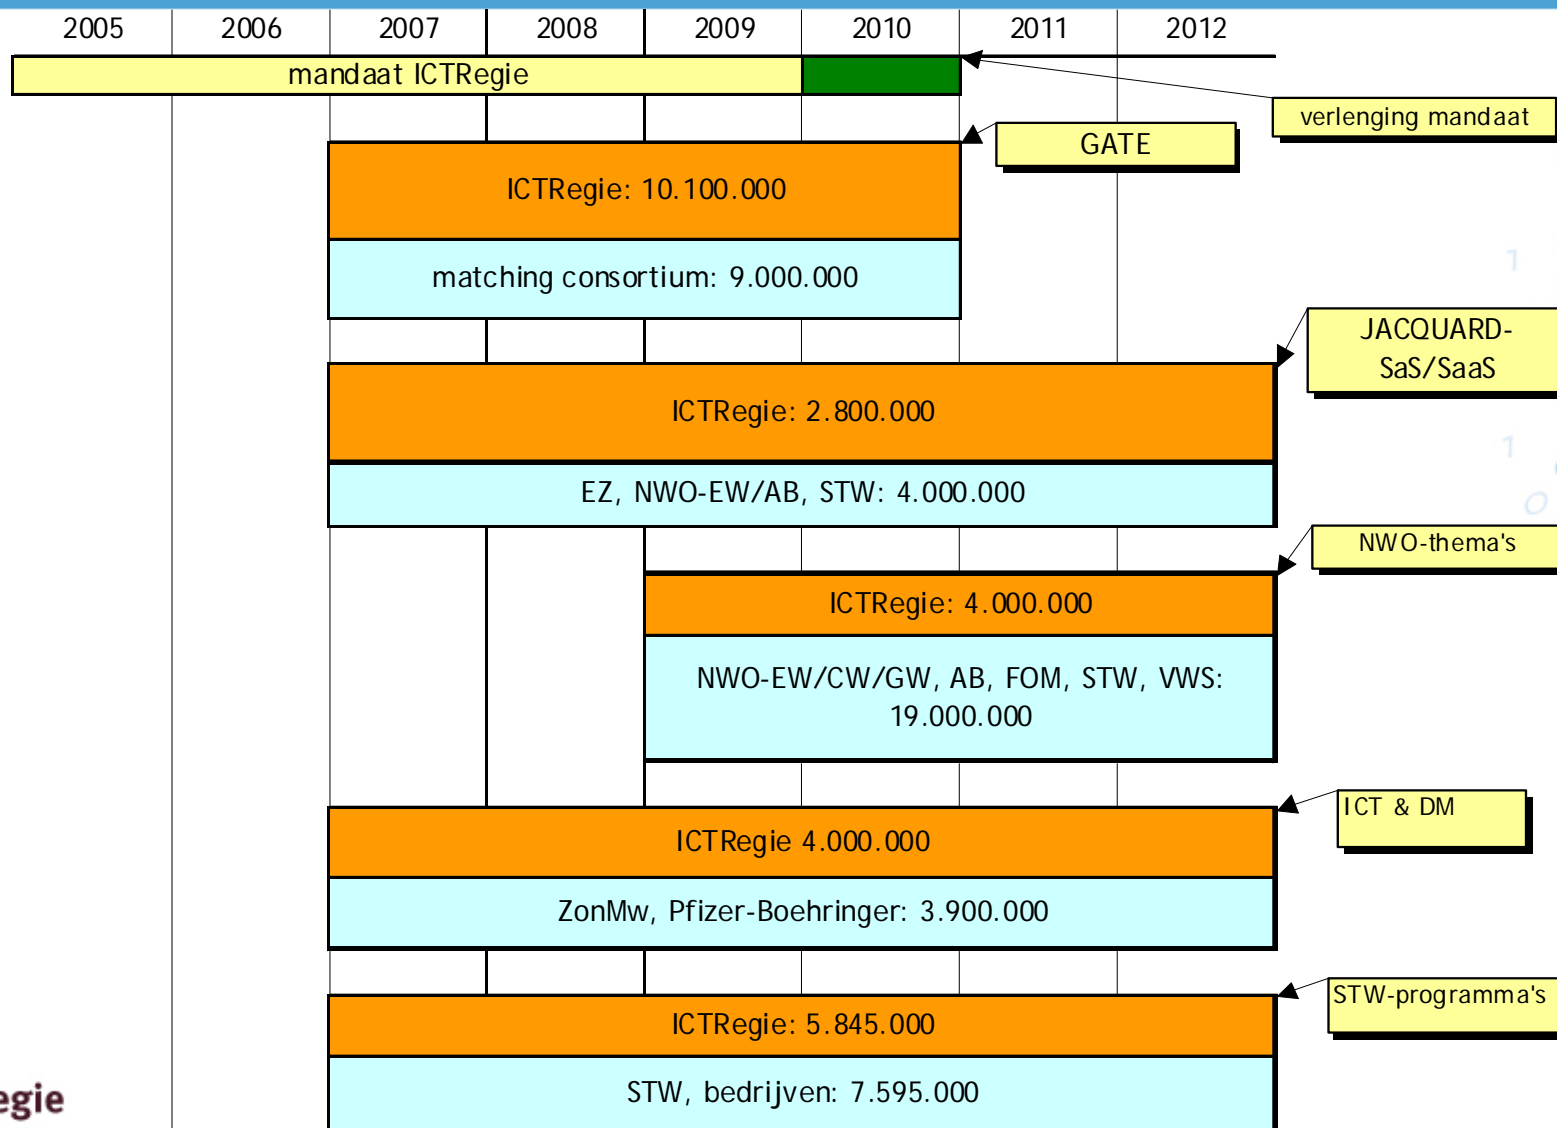

Programmamiddelen ICTRegie (1)