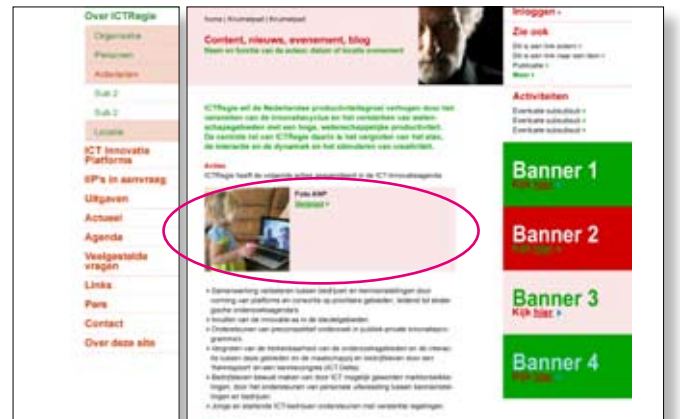

6 Fotografische inzetjes op volgpagina's

In tegenstelling tot de fotografie op de 'Home', is er op de volgpagina's minder ruimte voor het gebruik van fotografie. De beelden mogen hier wel 2x zo groot zijn. Daarnaast is er ruimte voor een tinvlak en onderscheidende typografie.

- jpeg format
- Resolutie: 72 dpi
- Formaat (lxb): 130 x 130 pixels