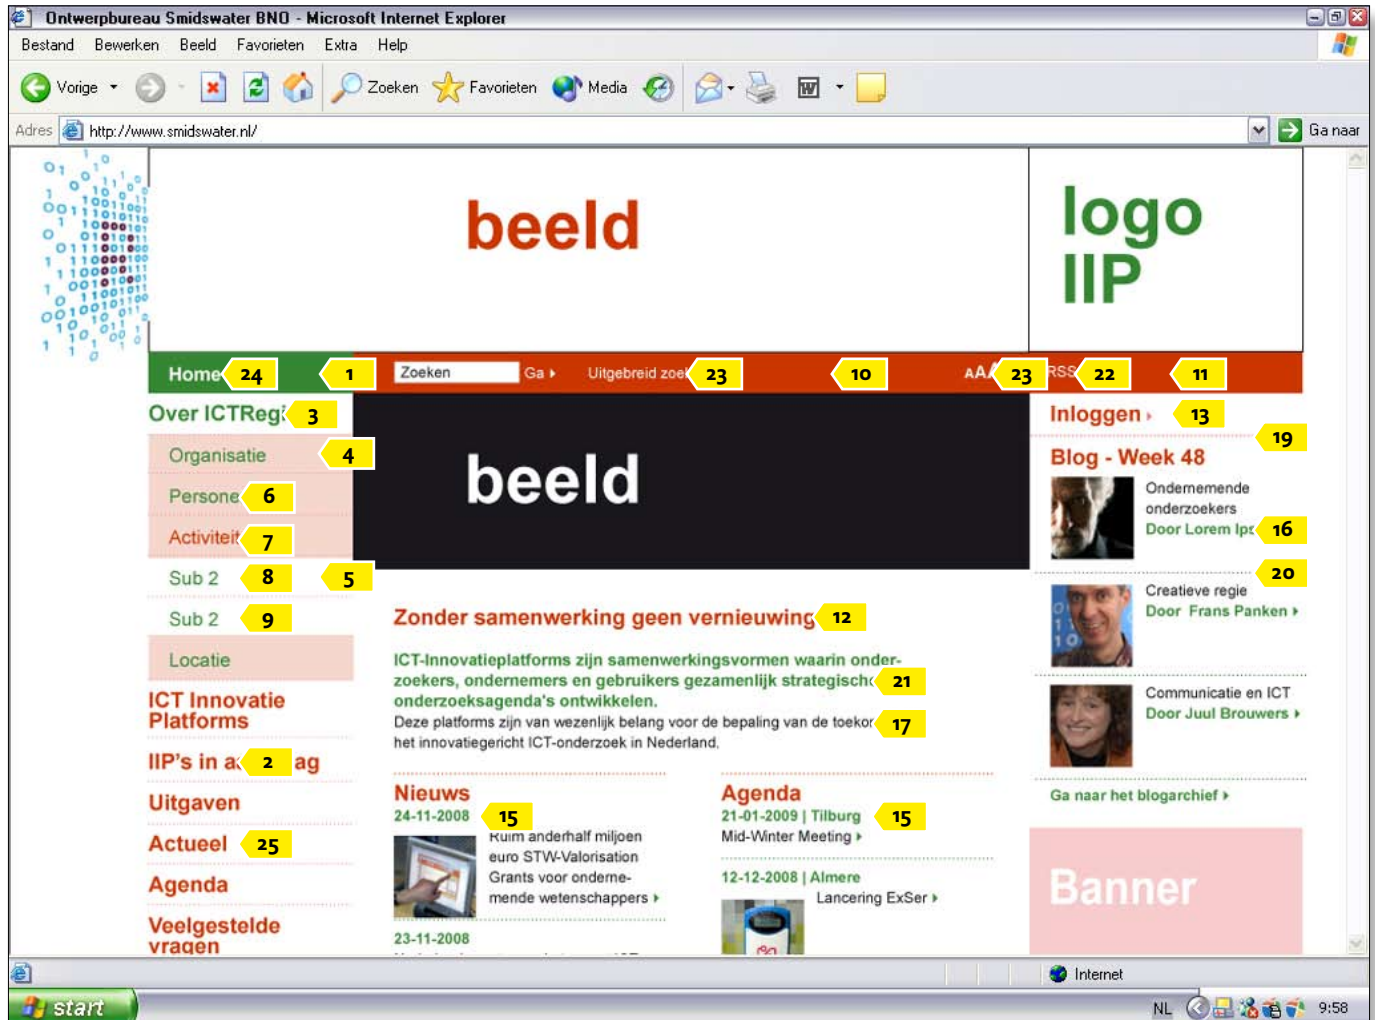

- jpeg format
- Resolutie: 72 dpi
- Formaat (lxb): 130 x 130 pixels

Schematisch overzicht

Dit overzicht dient als basis voor de invulling van de IIP-sites. Alle nummers verwijzen naar een verklarende lijst. Als voorbeeld zijn de kleuren groen en rood gebruikt. Het schema gaat puur om kleur en achtergrondkleuren, niet om tekstgrootte, vet of niet vet etc.